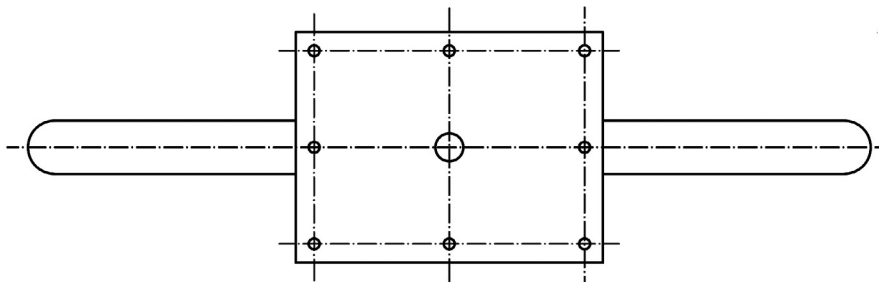

ARC T-LEG

SKU NUMBER: ATLEG

DESCRIPTION: Arc T-Leg for 24"D Surface

ARC T-LEG 30

SKU NUMBER: ATLEG30

DESCRIPTION: Arc T-Leg for 30"D Surface