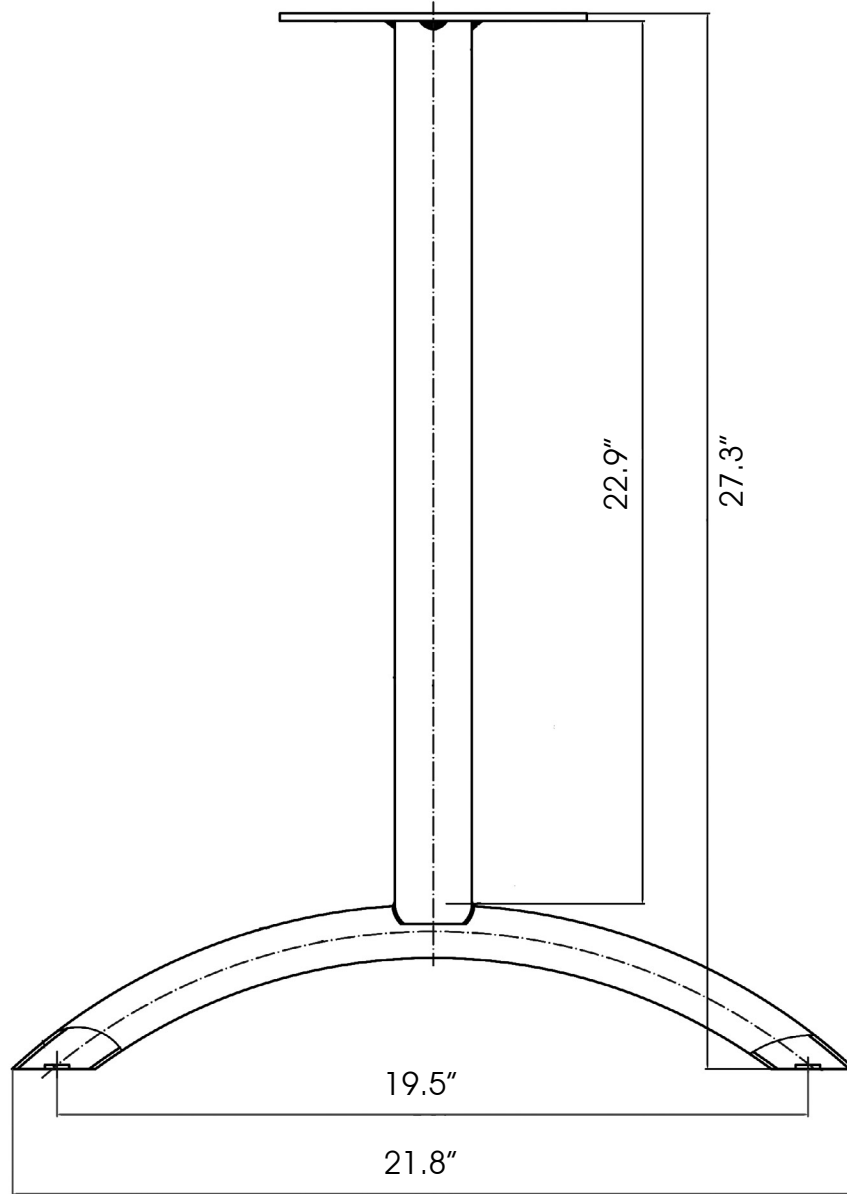

ARC T-LEG

SKU NUMBER: ATLEG

DESCRIPTION: Arc T-Leg for 24"D Surface

ARC T-LEG 30

SKU NUMBER: ATLEG30

DESCRIPTION: Arc T-Leg for 30"D Surface