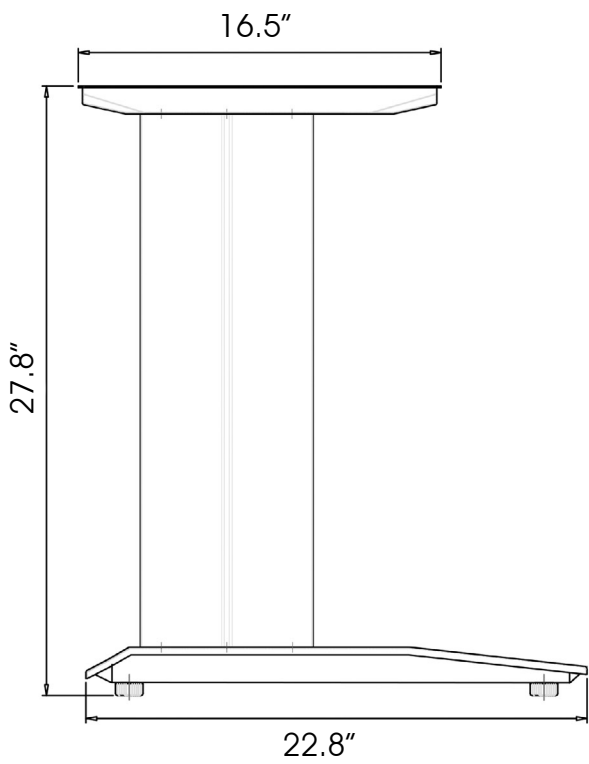

C-LEG

SKU NUMBER: CLEGL & CLEGR
DESCRIPTION: C-Leg (Left & Right) for 24"D Surface

Outside

Left C-Leg Shown

Inside

C-LEG 30

SKU NUMBER: CLEG30L & CLEG30R
DESCRIPTION: C-Leg (Left & Right) for 30"D Surface

Outside

Inside

Left C-Leg 30 Shown