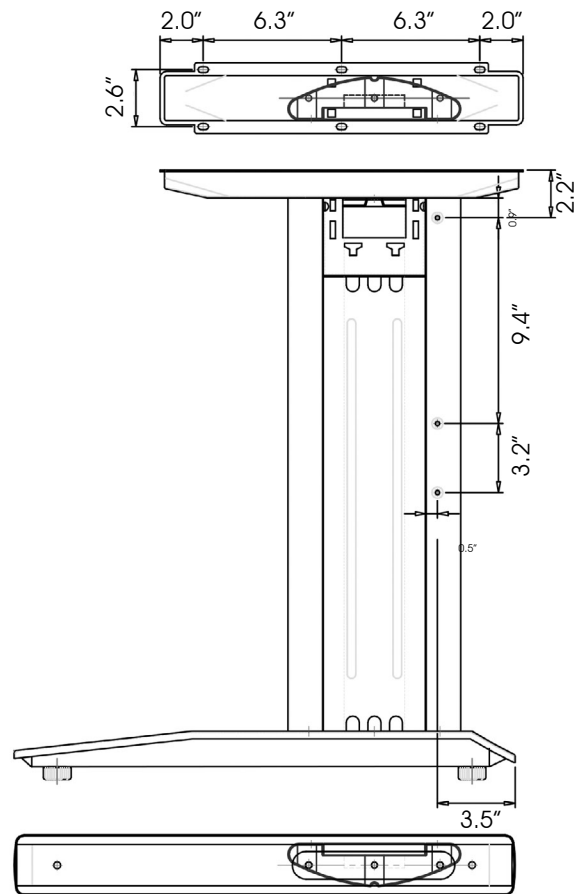

C-LEG

SKU NUMBER: CLEGL & CLEGR
DESCRIPTION: C-Leg (Left & Right) for 24"D Surface

Outside

Left C-Leg Shown

Inside

C-LEG 30

SKU NUMBER: CLEG30L & CLEG30R
DESCRIPTION: C-Leg (Left & Right) for 30"D Surface

Outside

Inside

Left C-Leg 30 Shown