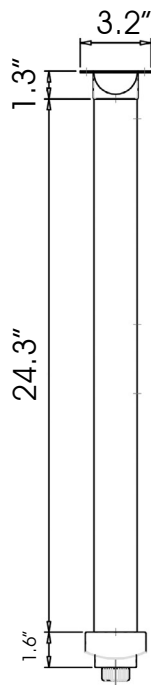

C-LEG

SKU NUMBER: CLEGL & CLEGR
DESCRIPTION: C-Leg (Left & Right) for 24"D Surface

Outside

Left C-Leg Shown

Inside

C-LEG 30

SKU NUMBER: CLEG30L & CLEG30R
DESCRIPTION: C-Leg (Left & Right) for 30"D Surface

Outside

Inside

Left C-Leg 30 Shown