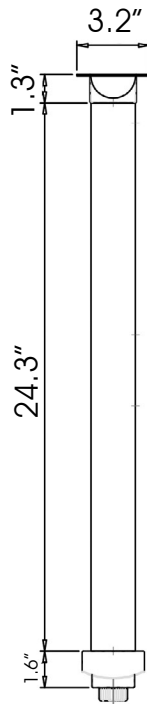

C-LEG

SKU NUMBER: CLEGL & CLEGR
DESCRIPTION: C-Leg (Left & Right) for 24"D Surface

Outside

Left C-Leg Shown

Inside

C-LEG 30

SKU NUMBER: CLEG30L & CLEG30R
DESCRIPTION: C-Leg (Left & Right) for 30"D Surface

Outside

Inside

Left C-Leg 30 Shown