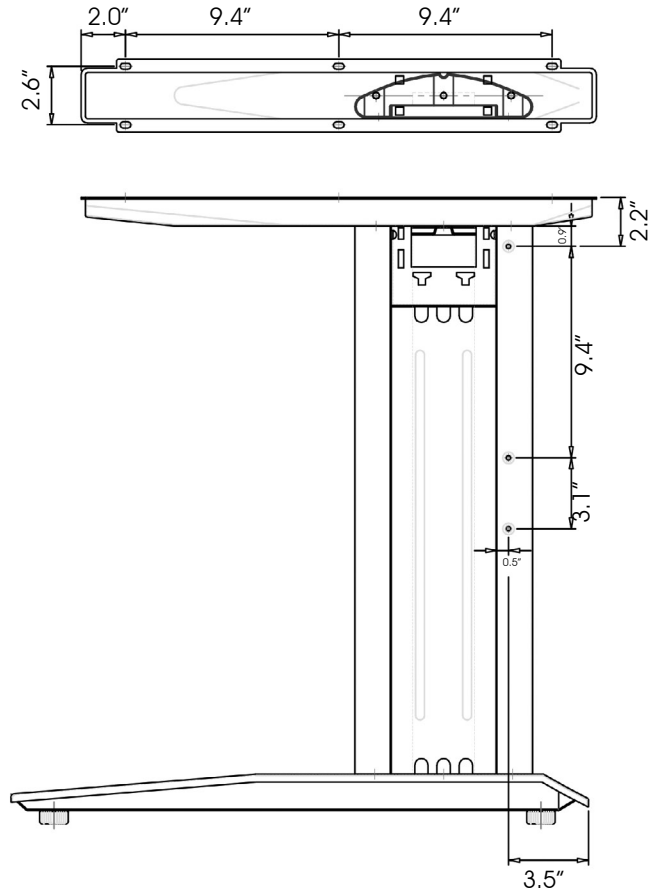

C-LEG

SKU NUMBER: CLEGL & CLEGR
DESCRIPTION: C-Leg (Left & Right) for 24"D Surface

Outside

Left C-Leg Shown

Inside

C-LEG 30

SKU NUMBER: CLEG30L & CLEG30R
DESCRIPTION: C-Leg (Left & Right) for 30"D Surface

Outside

Inside

Left C-Leg 30 Shown