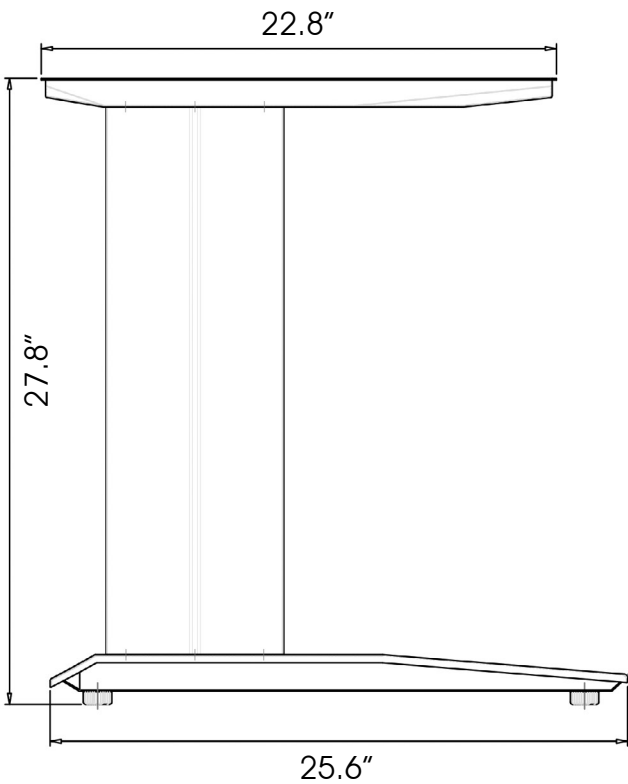

C-LEG

SKU NUMBER: CLEGL & CLEGR
DESCRIPTION: C-Leg (Left & Right) for 24"D Surface

Outside

Left C-Leg Shown

Inside

C-LEG 30

SKU NUMBER: CLEG30L & CLEG30R
DESCRIPTION: C-Leg (Left & Right) for 30"D Surface

Outside

Inside

Left C-Leg 30 Shown