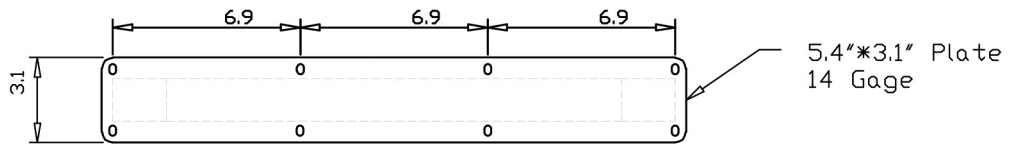

# H-LEG SQUARE

**SKU NUMBER:** HLEGS  
**DESCRIPTION:** Square H-Leg for 24"D Surface

# H-LEG 30 SQUARE

**SKU NUMBER:** HLEG30S

**DESCRIPTION:** Square H-Leg for 30"D Surface