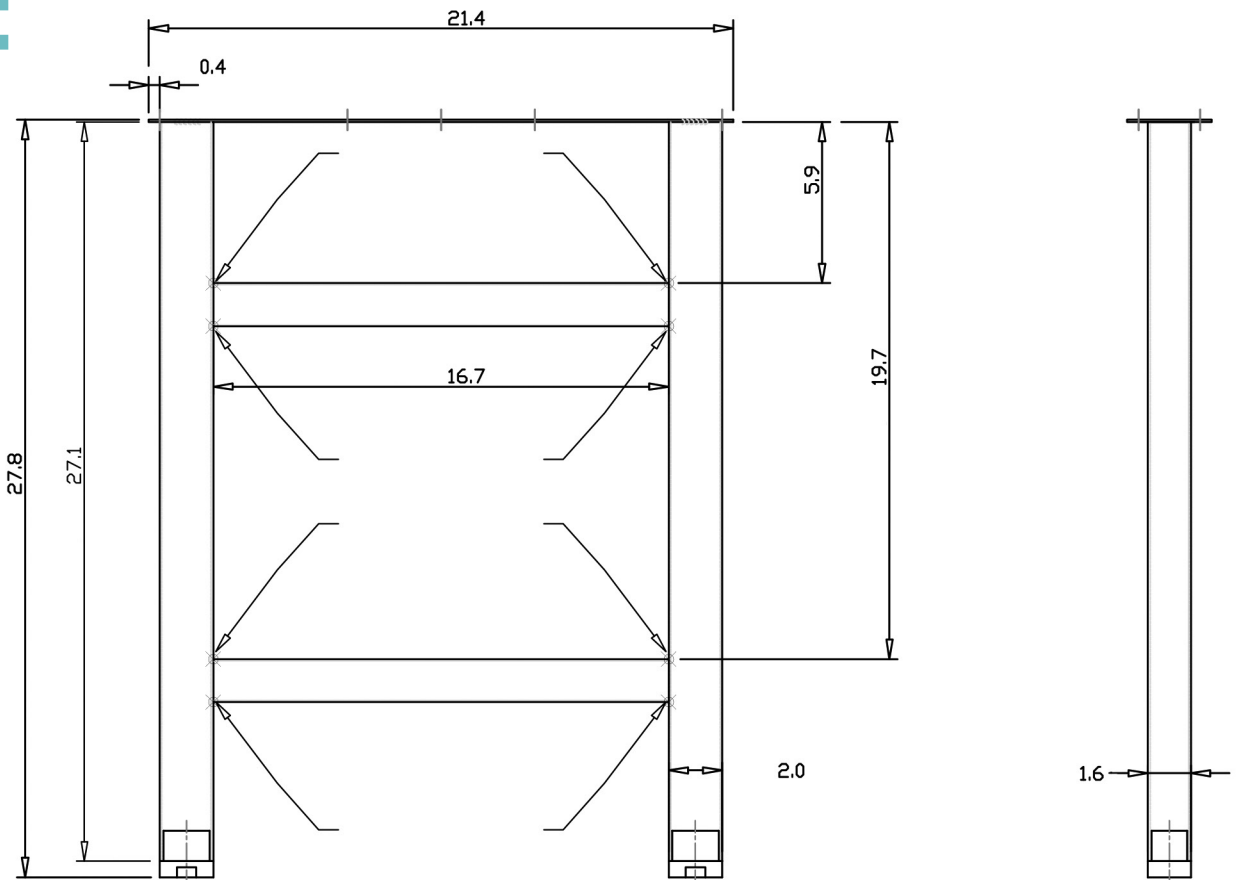

# H-LEG SQUARE

**SKU NUMBER:** HLEGS  
**DESCRIPTION:** Square H-Leg for 24"D Surface

# H-LEG 30 SQUARE

**SKU NUMBER:** HLEG30S

**DESCRIPTION:** Square H-Leg for 30"D Surface