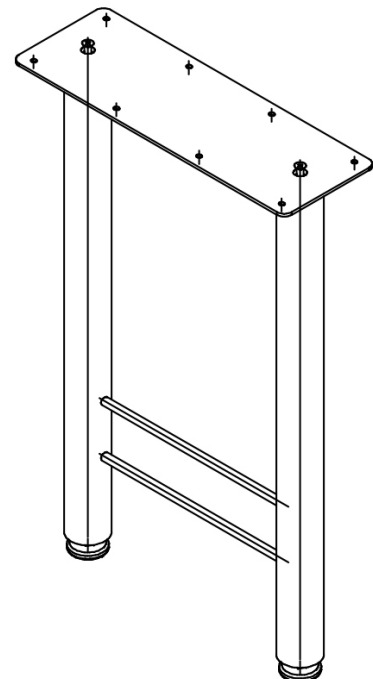

# H-LEG

**SKU NUMBER:** HLEG

**DESCRIPTION:** H-Leg for 24"D Work Surface

# H-LEG 30

**SKU NUMBER:** HLEG30

**DESCRIPTION:** H-Leg for 30"D Work Surface