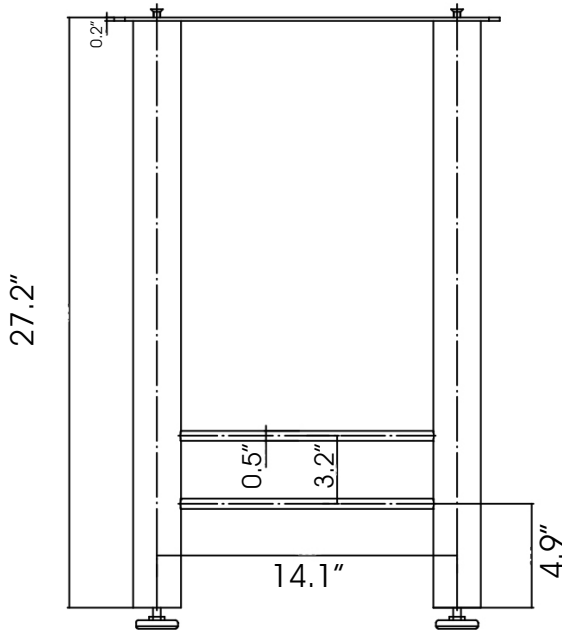

# H-LEG

**SKU NUMBER:** HLEG

**DESCRIPTION:** H-Leg for 24"D Work Surface

# H-LEG 30

**SKU NUMBER:** HLEG30

**DESCRIPTION:** H-Leg for 30"D Work Surface