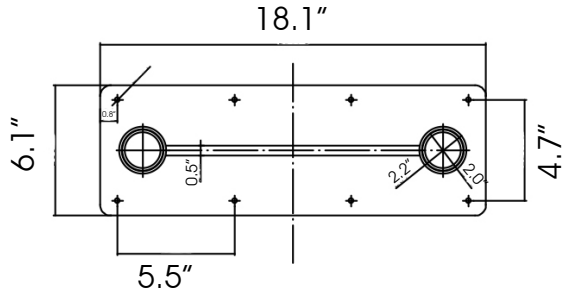

# H-LEG

**SKU NUMBER:** HLEG

**DESCRIPTION:** H-Leg for 24"D Work Surface

# H-LEG 30

**SKU NUMBER:** HLEG30

**DESCRIPTION:** H-Leg for 30"D Work Surface