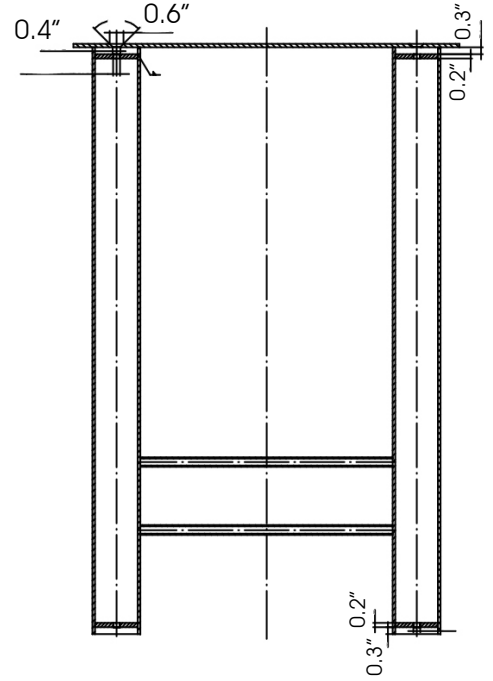

# H-LEG

**SKU NUMBER:** HLEG

**DESCRIPTION:** H-Leg for 24"D Work Surface

# H-LEG 30

**SKU NUMBER:** HLEG30

**DESCRIPTION:** H-Leg for 30"D Work Surface