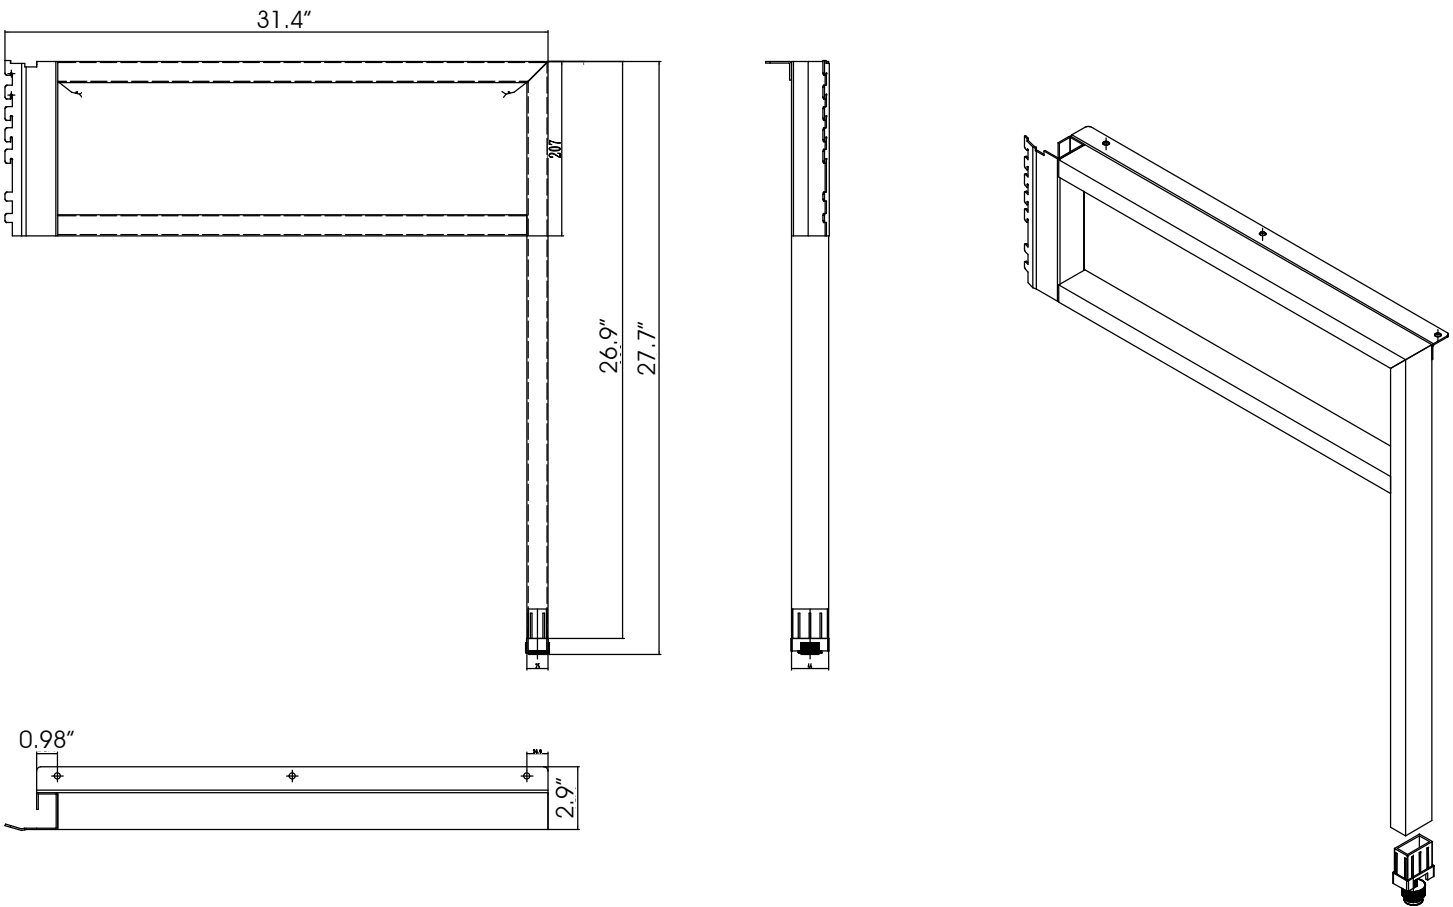

P-LEG

SKU NUMBER: PLEGL/PLEGR

DESCRIPTION: P-Leg for 24D" Work Surface - LEFT/RIGHT

Left P-Leg Shown

P-LEG 30

SKU NUMBER: PLEG30L/PLEG30R

DESCRIPTION: P-Leg for 30"D Work Surface - LEFT/RIGHT

Left P-Leg 30 Shown