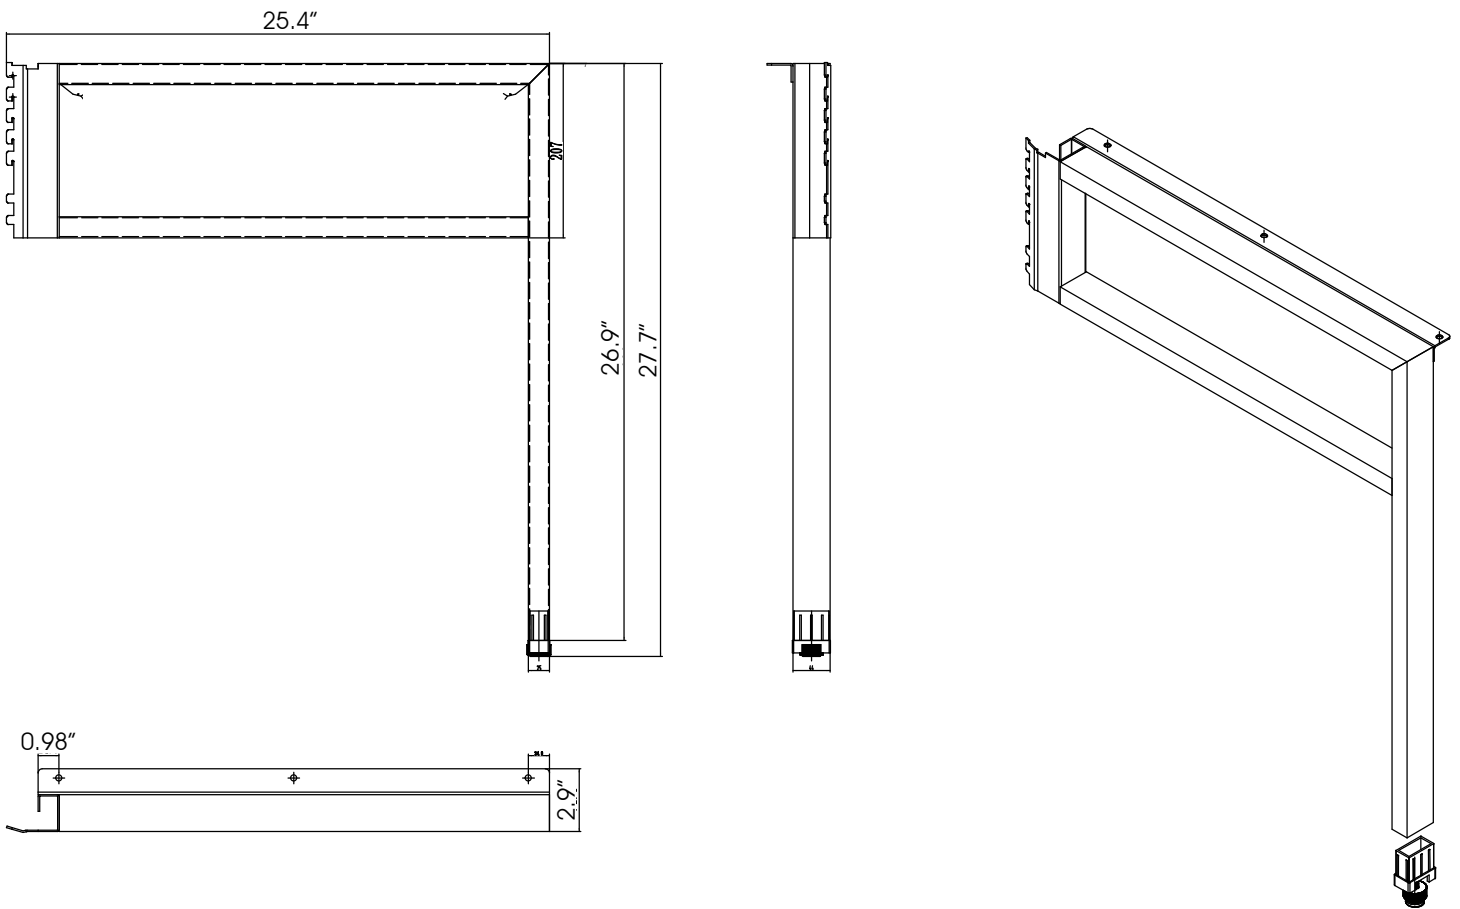

P-LEG

SKU NUMBER: PLEGL/PLEGR

DESCRIPTION: P-Leg for 24D" Work Surface - LEFT/RIGHT

Left P-Leg Shown

P-LEG 30

SKU NUMBER: PLEG30L/PLEG30R

DESCRIPTION: P-Leg for 30"D Work Surface - LEFT/RIGHT

Left P-Leg 30 Shown