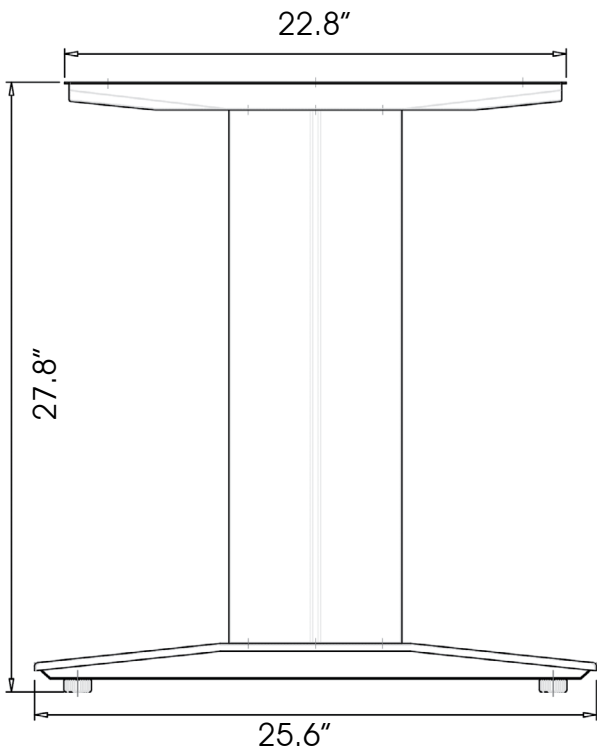

# T-LEG

**SKU NUMBER:** TLEG  
**DESCRIPTION:** T-Leg for 24"D Surface

Outside

Inside

# T-LEG 30

**SKU NUMBER:** TLEG30  
**DESCRIPTION:** T-Leg for 30"D Surface

Outside

Inside