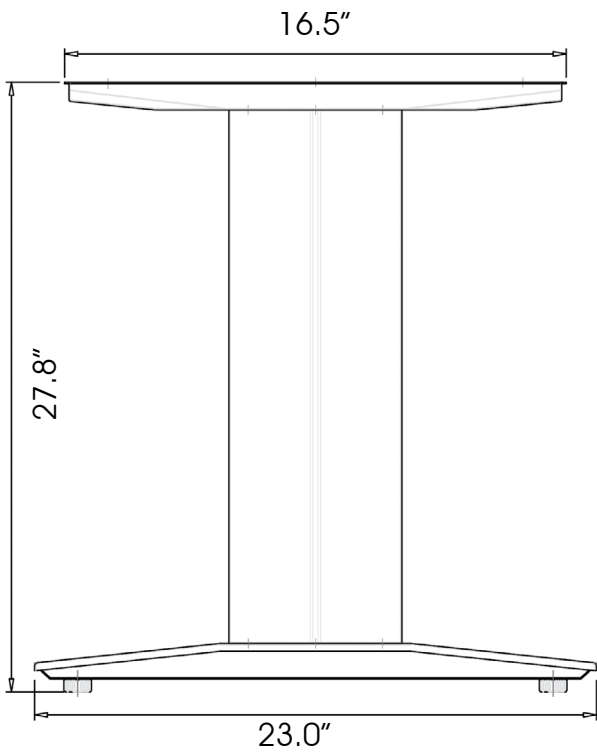

# T-LEG

**SKU NUMBER:** TLEG  
**DESCRIPTION:** T-Leg for 24"D Surface

Outside

Inside

# T-LEG 30

**SKU NUMBER:** TLEG30  
**DESCRIPTION:** T-Leg for 30"D Surface

Outside

Inside