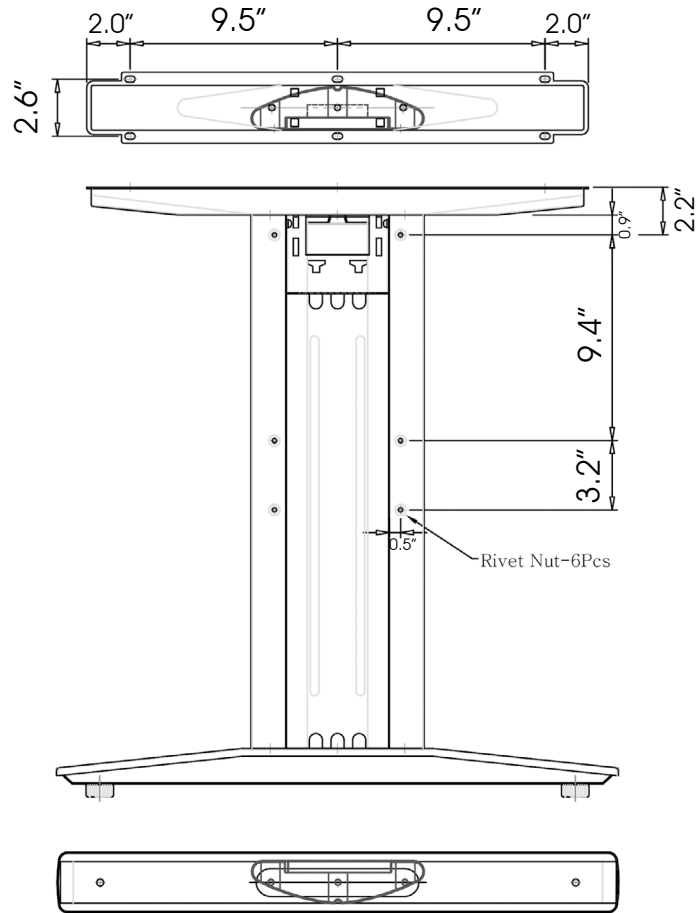

# T-LEG

**SKU NUMBER:** TLEG  
**DESCRIPTION:** T-Leg for 24"D Surface

Outside

Inside

# T-LEG 30

**SKU NUMBER:** TLEG30  
**DESCRIPTION:** T-Leg for 30"D Surface

Outside

Inside