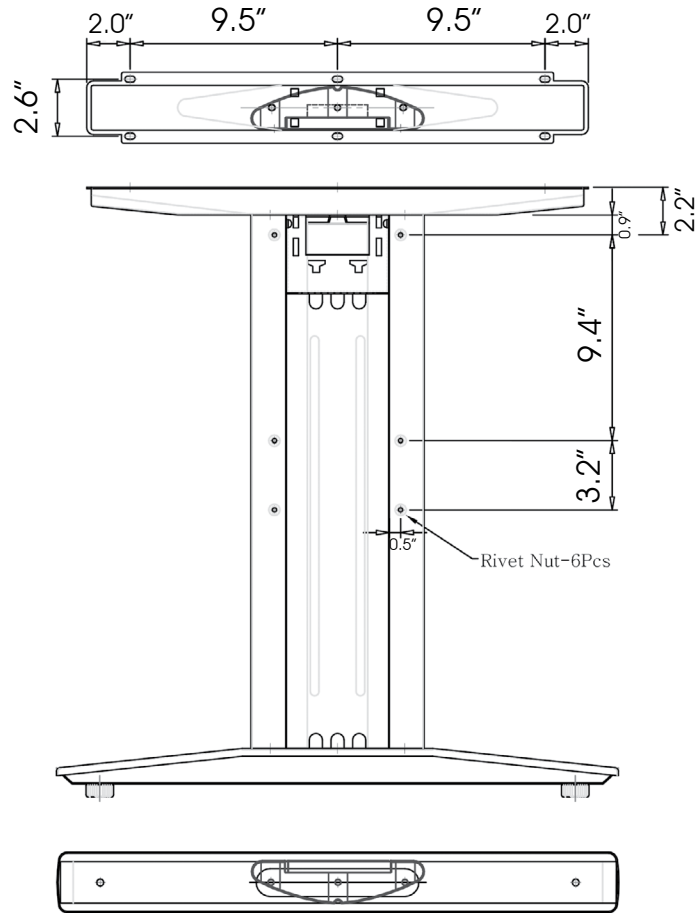

# T-LEG

**SKU NUMBER:** TLEG  
**DESCRIPTION:** T-Leg for 24"D Surface

Outside

Inside

# T-LEG 30

**SKU NUMBER:** TLEG30  
**DESCRIPTION:** T-Leg for 30"D Surface

Outside

Inside