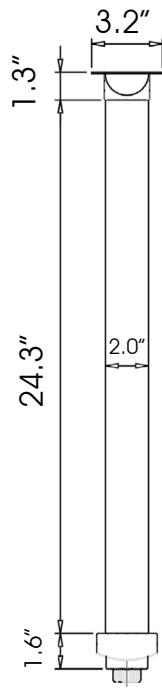

# T-LEG

**SKU NUMBER:** TLEG  
**DESCRIPTION:** T-Leg for 24"D Surface

Outside

Inside

# T-LEG 30

**SKU NUMBER:** TLEG30  
**DESCRIPTION:** T-Leg for 30"D Surface

Outside

Inside