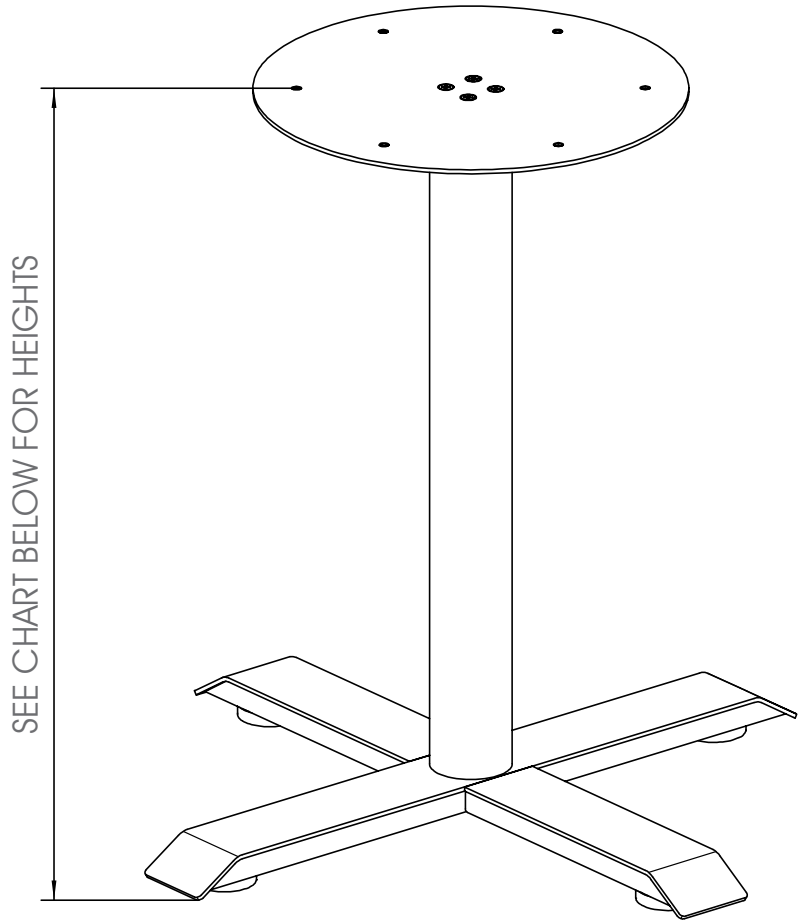

X-BASE ANGLED FEET

SKU	Height	Max Top Size
TB-X-2429	29"	30R / 30 x 24
TB-X-2442	42"	30R / 30 x 24
TB-X-3029	29"	36R / 36 x 36
TB-X-3042	42"	36R / 36 x 36
TB-X-3629	29"	42R / 42 x 42
TB-X-3642	42"	42R / 42 x 42