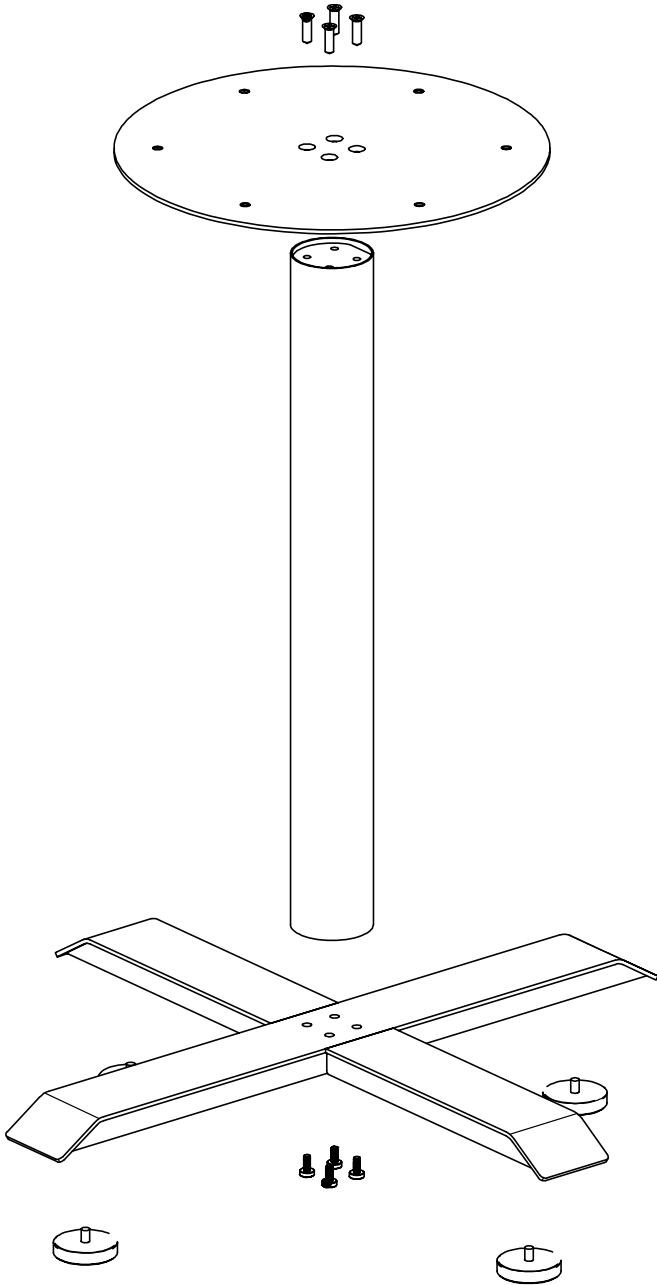

X-BASE ANGLED FEET

SKU	Height	Max Top Size
TB-X-2429	29"	30R / 30 x 24
TB-X-2442	42"	30R / 30 x 24
TB-X-3029	29"	36R / 36 x 36
TB-X-3042	42"	36R / 36 x 36
TB-X-3629	29"	42R / 42 x 42
TB-X-3642	42"	42R / 42 x 42